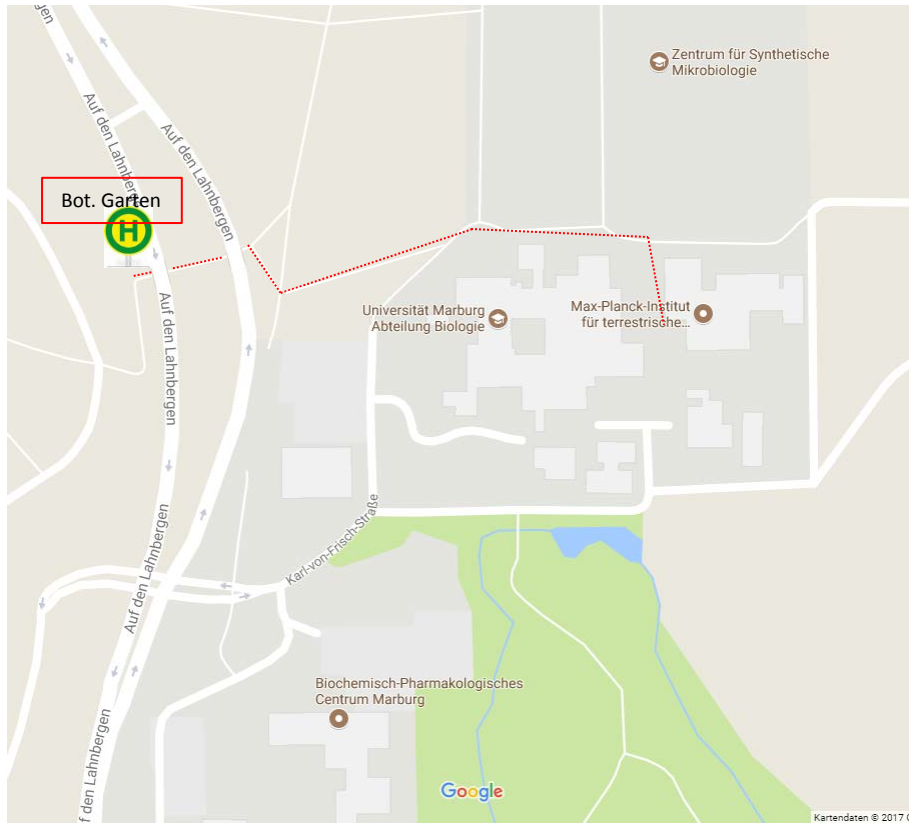

Bus transportation from Marburger Hof to Max-Plank Institute Marburg

Marburg Universitatsklinikum

Montag - Freitag

07	23	33		
08	18	33	48	
09	03	18	33	48
10	03	18	33	48
11	03	18	33	48
12	03	18	33	48
13	03	18	33	48
14	03	18	33	48
15	03	18	33	48
16	03	18	33	48
17	03	18	33	48
18	03	18	33	48

From the Marburger Hof

-take the **Bus 9 (Uni-Klinikum)** from the Bus stop behind the Elisabeth church , get off at the bus stop Botanischer Garten follow the Max plank Institute sign

Total travel time : 20 min.

Bus transportation from Cala Luna to Max-Plank Institute Marburg

7

Marburg Südbahnhof

montag - freitag

Haupt-Weg	Weg A	Weg B	Weg C	Weg D	Destination	07	10 ^C	19 ^A	40 ^D	49 ^A	54 ^E	59 ^E
→	●	●	●	●	Marburg Ginseldorfer Weg	07	10 ^C	19 ^A	40 ^D	49 ^A	54 ^E	59 ^E
	●	●	●	●	Marburg-Cappel Capperler Gleiche	08	07 ^A	19 ^A	37 ^A	49 ^A		
	●	●	●	●	Marburg Studentendorf	09	07 ^A	19 ^A	37 ^A	49 ^A		
	●	●	●	●	Marburg Universitätsklinikum	10	07 ^B	07	19	37 ^B	37	49
	●	●	●	●	Marburg Hans-Meenwein-Straße	11	07 ^B	07	19	37 ^B	37	49
←	●	●	●	●	Marburg Botanischer Garten	12	07 ^B	07	19	37 ^B	37	49
	●	●	●	●	Marburg Hölderlinstraße	13	07 ^B	07	19 ^A	37 ^B	37	49 ^A
	●	●	●	●	Marburg Brüder-Grimm-Straße	14	07 ^A	19 ^A	37 ^A	49 ^A		
	●	●	●	●	Marburg Kantstraße	15	07 ^A	19 ^A	37 ^A	49 ^A		
	●	●	●	●	Marburg An der Schanze	16	07 ^A	19 ^A	37 ^A	49 ^A		
	●	●	●	●	Marburg Südbahnhof	17	07 ^A	19	37 ^A	49		
	●	●	●	●	Marburg Konrad-Adenauer-Brücke	18	07 ^B	07	19	37 ^B	37	49
	●	●	●	●	Marburg Frankfurter Straße Theater	19	07 ^B	07	19	37 ^B	37	49
	●	●	●	●	Marburg Radestraße	20	07 ^B	07	19	37 ^B	37	49
	●	●	●	●	Marburg Wilhelmsplatz	31	31					
	●	●	●	●	Marburg Philippshaus	32	32					

From Hotel Cala Luna:

-take the **Bus 7** (direction Uni-Klinikum)

from the Bus stop Ginseldorfer Weg

and get off at the bus stop

Botanischer Garten, walk the underpass and the red marked path to Max Plank Institute