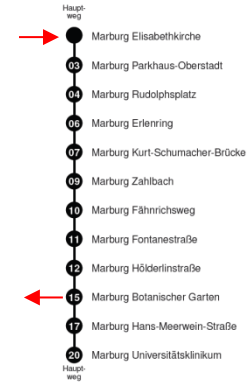

Bus transportation from Marburger Hof to Max-Plank Institute Marburg

Marburg Universitatsklinikum

Montag - Freitag

07	23	33		
08	18	33	48	
09	03	18	33	48
10	03	18	33	48
11	03	18	33	48
12	03	18	33	48
13	03	18	33	48
14	03	18	33	48
15	03	18	33	48
16	03	18	33	48
17	03	18	33	48
18	03	18	33	48

From the Marburger Hof

-take the **Bus 9 (Uni-Klinikum)** from the Bus stop behind the Elisabeth church , get off at the bus stop Botanischer Garten follow the Max plank Institute sign

Total travel time : 20 min.

Bus transportation from Cala Luna to Max-Plank Institute Marburg

7

Marburg Südbahnhof

montag - freitag

Haupt-Weg	Weg A	Weg B	Weg C	Weg D	Destination	07	10 ^C	19 ^A	40 ^D	49 ^A	54 ^E	59 ^E
→	●	●	●	●	Marburg Ginseldorfer Weg	07	10 ^C	19 ^A	40 ^D	49 ^A	54 ^E	59 ^E
	●	●	●	●	Marburg-Cappel Capperler Gleiche	08	07 ^A	19 ^A	37 ^A	49 ^A		
	●	●	●	●	Marburg Studentendorf	09	07 ^A	19 ^A	37 ^A	49 ^A		
	●	●	●	●	Marburg Universitätsklinikum	10	07 ^B	07	19	37 ^B	37	49
	●	●	●	●	Marburg Hans-Meenwein-Straße	11	07 ^B	07	19	37 ^B	37	49
←	●	●	●	●	Marburg Botanischer Garten	12	07 ^B	07	19	37 ^B	37	49
	●	●	●	●	Marburg Hölderlinstraße	13	07 ^B	07	19 ^A	37 ^B	37	49 ^A
	●	●	●	●	Marburg Brüder-Grimm-Straße	14	07 ^A	19 ^A	37 ^A	49 ^A		
	●	●	●	●	Marburg Kantstraße	15	07 ^A	19 ^A	37 ^A	49 ^A		
	●	●	●	●	Marburg An der Schanze	16	07 ^A	19 ^A	37 ^A	49 ^A		
	●	●	●	●	Marburg Südbahnhof	17	07 ^A	19	37 ^A	49		
	●	●	●	●	Marburg Konrad-Adenauer-Brücke	18	07 ^B	07	19	37 ^B	37	49
	●	●	●	●	Marburg Frankfurter Straße Theater	19	07 ^B	07	19	37 ^B	37	49
	●	●	●	●	Marburg Radestraße	20	07 ^B	07	19	37 ^B	37	49
	●	●	●	●	Marburg Wilhelmsplatz	31	31					
	●	●	●	●	Marburg Philippshaus	32	32					

From Hotel Cala Luna:

-take the **Bus 7** (direction Uni-Klinikum)

from the Bus stop Ginseldorfer Weg

and get off at the bus stop

Botanischer Garten, walk the underpass and the red marked path to Max Plank Institute